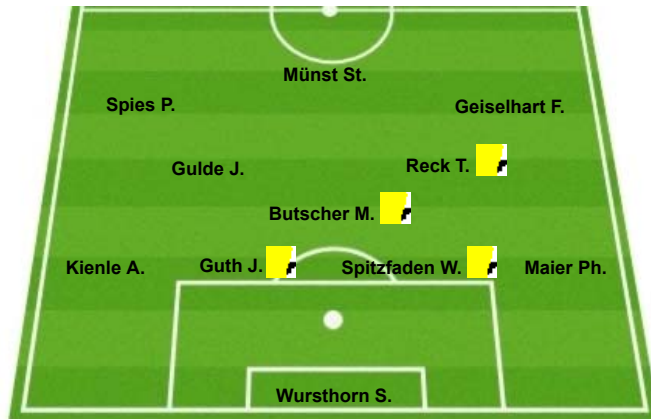

22. Spieltag, Bezirksliga Donau

Samstag, 12.03.2017

1. Mannschaft

FV Altheim - FV Neufra/Do. 2 : 0 (1 : 0)

Einwechslungen

(61.) Gaupp S. für Reck T.
(72.) Bücheler D. für Butscher M.
(90.) Locher M. für Spies P.

Tore

1 : 0 (34.) Gulde J.
2 : 0 (64.) Gulde J.

Zuschauer 500

FV Altheim entscheidet Derby für sich !

In einem eher unspektakulären Derby gegen den Nachbarn aus Neufra konnten die Altheimer bei herrlichem Fußballwetter einen soliden und insgesamt ungefährdeten 2:0 Sieg einfahren. Jochen Gulde erzielte beide Tore (34. und 64. Minute) und bewies wieder einmal seine Torjägerqualitäten.

Die Gäste waren über das gesamte Spiel ziemlich harmlos, so dass Torwart Wursthorn keinen einzigen Ball zu halten bekam. Aber auch das Altheimer Spiel war keineswegs von fußballerischer Brillanz geprägt. Den Gastgebern kam v.a. der Zeitpunkt des zweiten Tores recht kurz nach der Halbzeit entgegen, das die Vorentscheidung bedeutete. Es entstand der Eindruck, dass Neufra danach nicht mehr in der Lage war entscheidende Akzente zu setzen und Altheim mit der beruhigenden Führung zufrieden war. Größere Aufreger oder vergebene Torchance waren nicht zu verzeichnen, weshalb sich den standesgemäß zahlreichen Zuschauern ein eher derbyuntypisches Spiel mit dennoch klarem und verdientem Sieger bot.